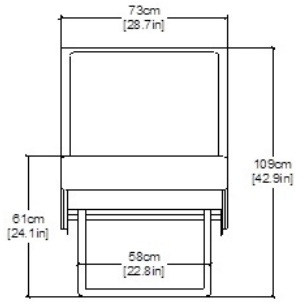

VISTA FRONTALE / FRONT VIEW