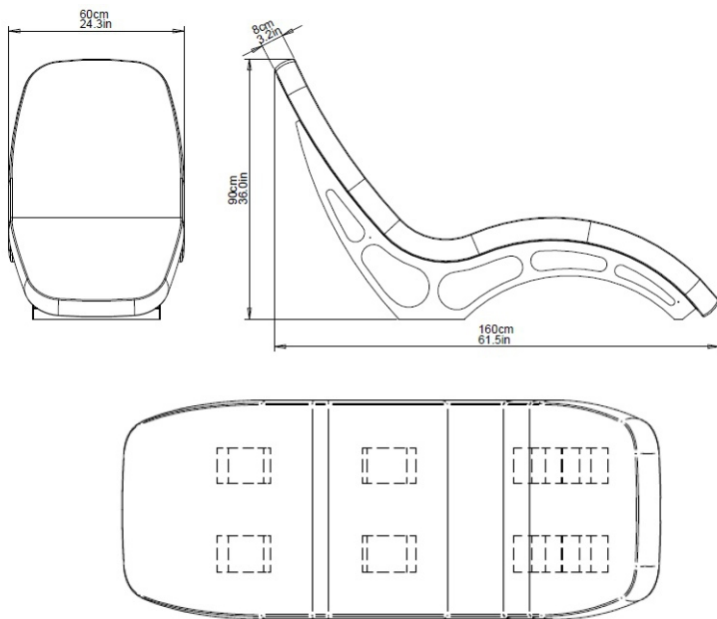

NOTE

Релакс — шезлонг NOTE вобрал в себя передовые технологии СПА оздоровления, сочетая музыкальные вибрации, хромотерапию и тепло. Акустические динамики, встроенные в шезлонг, пронизывают тело звуками, разделяя и чередуя тон и частоты на определенных участках, заставляя заострить внимание и почувствовать волшебство любимой музыки каждой клеточкой тела.

Оснащен разъемом для подключения к плееру. Управление настройками вибраций, температуры, хромотерапии осуществляется со встроенной командной панели с мембранной клавиатурой и ЖК-дисплеем. Эргономичная форма шезлонга позволяет занять наиболее удобную позу, подогрев сидений согревая, расслабляет мышцы. Музыка окутывает сознание, а вибрации пронизывают волнами гармонии. Хромотерапия восстанавливает жизненную энергию организма. Вибрации стимулируют циркуляцию крови и способствуют выводу жидкости и токсинов из организма.

Покрытие шезлонга выполнено из гипоаллергенного материала, который легко чистить и мыть, что немаловажно при эксплуатации в коммерческих объектах.

- 45 кг
- белый
- 230 V ± 10%, 50/60 Hz N~
- 900 x 600 x 1600 мм

NOTE	6776 €
Электронная система управления всеми функциями	1155 €
Беспроводной передатчик для синхронизации цвета	189 €
Беспроводной приемник для синхронизации цвета	189 €