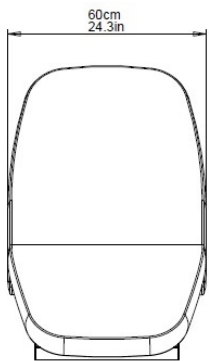

- 45 кг
- белый
- 230 V ± 10%, 50/60 Hz N~
- 900 x 600 x 1600 мм

FLAG	3234 €
Массаж	585 €
Подогрев матраса	585 €

note

NOTE, виброакустический шезлонг

Помимо тепла, музыки и цветного света, Note оснащен функцией уникального массажа звуковыми вибрациями.