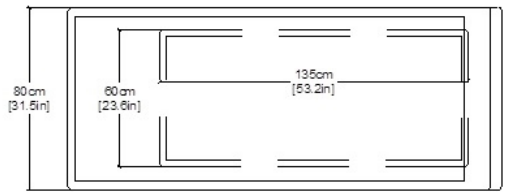

ARCUS

Светящийся изнутри релакс шезлонг Arcus с надувным матрасом создает у клиента впечатление, что он находится на цветном облаке, практически в состоянии невесомости. Матрас изготовлен из гипоаллергенного материала, с отдельными камерами. Сегментированная структура позволяет избежать повреждения, так же служит для удобного расположения на шезлонге, принимая форму тела. В основание шезлонга встроена цветная светодиодная подсветка, смена цветов и световые эффекты служат для создания атмосферы для расслабления и релаксации. Кстати говоря, в Европе и Америке такие шезлонги устанавливают в своих кабинетах психологи и психотерапевты. Светотерапия шезлонга Arcus синхронизируется с другим оборудованием Iso Benessere, создавая объемные цветные картины. Опционально можно дополнить шезлонг встроенной системой подогрева, которая быстро нагреет сиденье до заданной температуры.

- 60 кг
- 230 V ± 10%, 50/60 Hz N~
- 1090 x 730 x 1910 мм

ARCUS	4928 €
Ароматерапия	277 €
Подогрев матраса	493 €
Беспроводной передатчик для синхронизации цвета	189 €
Беспроводной приемник для синхронизации цвета	189 €

VISTA IN PIANTA PLAN VIEW