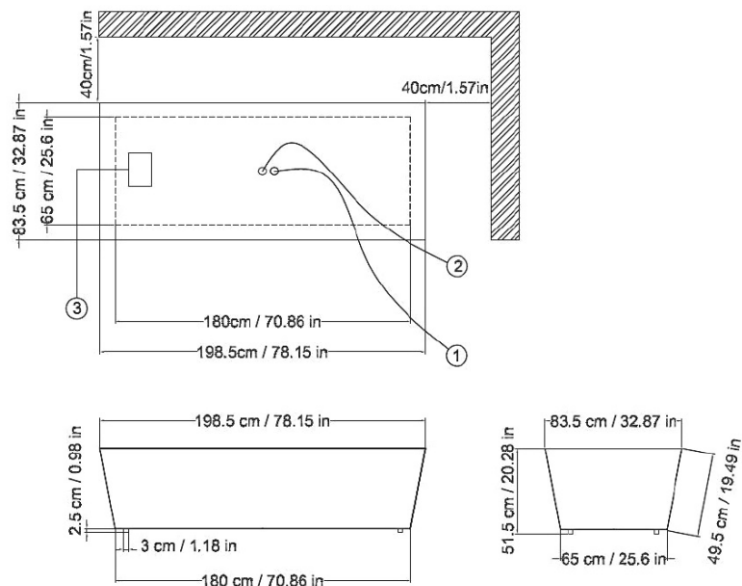

ALIA

Alia поставляется в трех версиях: с водяным матрасом, гималайской солью или кварцевым песком. Alia с водяным матрасом из особого гипоаллергенного материала, с сообщающимися отсеками, что позволяет избежать сильного «волнения». Каждое движение создает «микроволны», которые непрерывно массируют тело, улучшая циркуляцию крови и лимфы. Alia с поверхностью из розовой гималайской соли способна восстановить баланс тела. Тепло, которое отдает соль, и микромассаж мельчайшими частицами кристаллов соли, отлично расслабляют тело. Alia с кварцевым песком является просто потрясающим средством для отдыха. Подогретый песок, температурой 32°–40°, мягко и нежно обнимает тело посетителя, снимает мышечное напряжение, расслабляет суставы и прогревает кости. С помощью опций возможно с легкостью трансформировать Alia в релакс-кушетку с различным потенциалом. Каждая версия Alia снабжена не только современной программируемой RGB-подсветкой на пульте дистанционного управления, которая окрашивает кушетку и окружающее пространство, но также встроенной быстрой системой подогрева, надежной и персонализируемой. Alia синхронизируется по цвету с другим оборудованием линии IsoBenessere и отлично подходит для установки в зонах отдыха, салонах красоты, отелях, спа, залах ожидания и рядом с бассейнами.