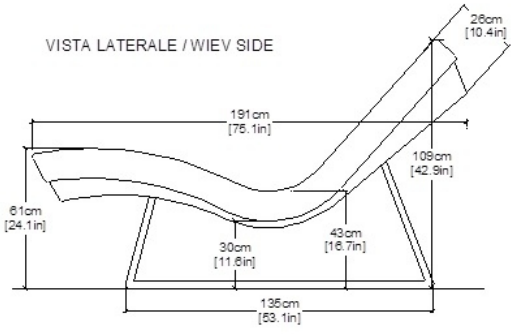

- 60 кг
- 230 V ± 10%, 50/60 Hz N~
- 1090 x 730 x 1910 мм

ARCUS	4928 €
Ароматерапия	277 €
Подогрев матраса	493 €
Беспроводной передатчик для синхронизации цвета	189 €
Беспроводной приемник для синхронизации цвета	189 €

VISTA IN PIANTA PLAN VIEW

VISTA FRONTALE / FRONT VIEW

VISTA LATERALE / WIEW SIDE

alia

ALIA, секрет идеального расслабления
Уникальная релакс-кушетка Alia объединяет цвет, тепло и возможность использования трех покрытий для достижения полного психофизического расслабления.