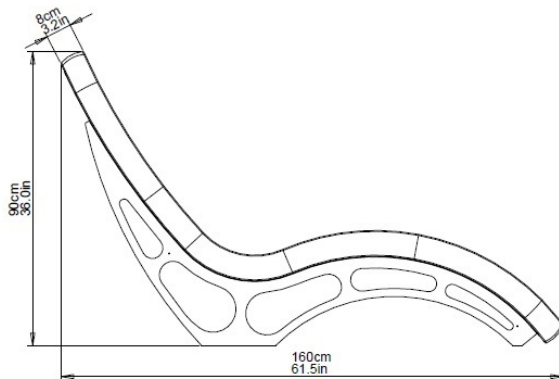

- 45 кг
- белый
- 230 V ± 10%, 50/60 Hz N~
- 900 x 600 x 1600 мм

FLAG	3234 €
Массаж	585 €
Подогрев матраса	585 €

note

NOTE, виброакустический шезлонг

Помимо тепла, музыки и цветного света, Note оснащен функцией уникального массажа звуковыми вибрациями.