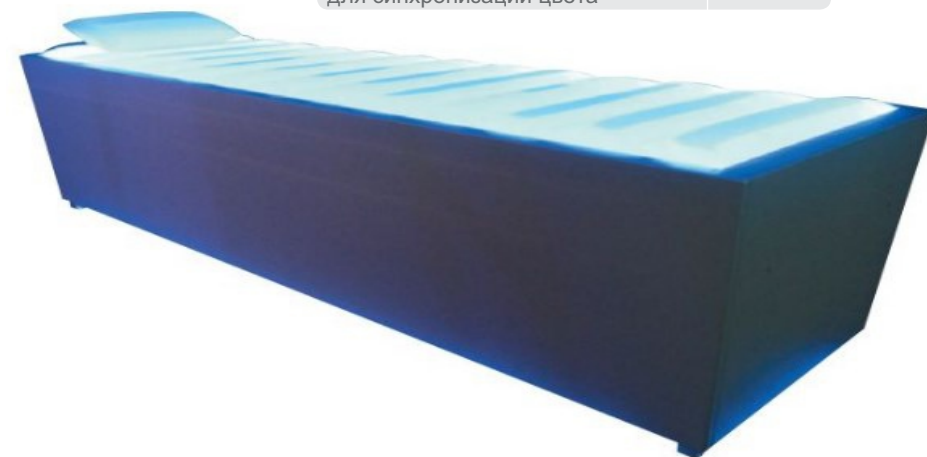

Alia из дерева натурального/ белого цвета с водяным матрасом	6699 €
Alia из дерева натурального/ белого цвета с поверхностью из гималайской соли	6650 €
Alia из дерева натурального/ белого цвета с поверхностью из кварцевого песка	6391 €
225 кг кварцевого песка	434 €
150 кг гималайской соли	724 €
Водяной матрас из гипоаллергенного материала	756 €
Беспроводной передатчик для синхронизации цвета	189 €
Беспроводной приемник для синхронизации цвета	189 €