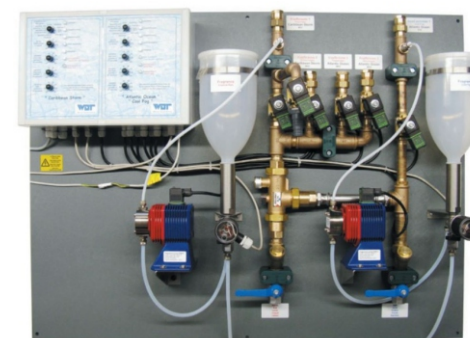

Программа 1: ледяной туман с ароматом

Холодный морозящий дождь с мельчайшими каплями воды. Душевая кабина наполняется освежающим мятным ароматом. Одновременно с началом дождя основное освещение меняется на голубое. Слышатся раскаты грома

Программа 2: шторм

При запуске включается теплый ливень. Дневное освещение сменяется цветным красно-зеленым мерцанием. Слышится пение птиц. По окончании заданного времени включается тропический дождь с плотными и мягкими каплями воды. Душевая кабина заполняется фруктовым ароматом. Затем дождь ослабевает, после чего программа запускает ливень

Программа 3: океан

Программа начинается с теплого мелкого дождя. Дневное освещение отключается, и попеременно включается красное, зеленое и голубое освещение. Слышатся шумы шторма. По окончании заданного времени в целях охлаждения дополнительно включается холодный дождь с имитацией тумана. Душевая кабина заполняется освежающим мятным ароматом. На последнем шаге программы холодный туман сменяется теплым тропическим дождем

Программа 4: тропический дождь с ароматом

Теплый тропический дождь с плотными и мягкими каплями воды. Душевая кабина заполняется фруктовым ароматом. Одновременно с началом дождя основное освещение сменяется красным светом

Душевая плата + потолок PVC	14129 €
Душевая плата + потолочный элемент с подсветкой	16164 €
Душевая плата + хромированный потолочный элемент	16689 €

ДУШ - ТУННель

Это 5 станций с большим набором теплых и холодных программ. Потолки из нержавеющей стали либо белый PVC

Программа 1

Холодный морозящий дождь с ароматом с очень мелкими каплями воды

Включается голубое освещение, слышится звук океана

Программа 2

Теплый водопад при красном освещении, звук бурлящей реки

Программа 3

Теплый поток сопровождающийся холодным ливнем, при зеленом освещении, слышится шум воды

Программа 4

Теплый тропический дождь при красном освещении, слышится пение птиц. Аромат тропики.

Программа 5

Теплый водопад и теплый поток при красном освещении, слышится пение птиц

29279 €