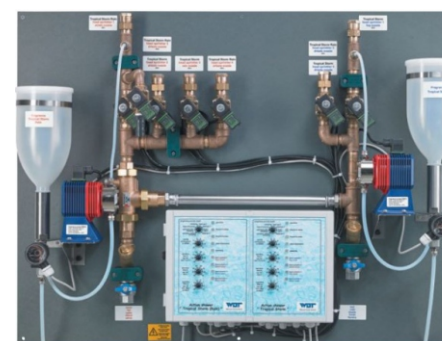

TROPICAL THUNDER - RA 2

Программа 1: тропический дождь

Программа начинается с теплого мелкого дождя. Зеленое освещение отключается, и по кабине распространяется красный свет. Слышится пение птиц. Затем начинается ливень. Душевая кабина заполняется фруктовым ароматом. Свет меняется на желтый. После этого в целях охлаждения включается холодный морозящий дождь. Освещение попеременно меняет цвет с желтого на зеленый. Затем холодный морозящий дождь прекращается, и программа запускает теплый мелкий дождь и ливень с ароматом. Желто-зеленое освещение меняется на красно-зеленое

Программа 2: тропический шторм

Сначала включается мелкий теплый дождь с красным освещением. Раздаются шумы шторма и раскаты грома. Затем начинается шторм с холодным туманом. Душевая кабина заполняется освежающим мятным ароматом. Освещение становится зеленым. После теплый мелкий дождь отключается, ароматный туман остается. В завершении холодный туман наконец сменяется теплым тропическим дождем и теплым мелким дождем. Кабину заполняют яркие световые вспышки. На последнем шаге программы гроза заканчивается. Загорается красный свет, и программа завершается мелким теплым дождем

Душевая плата + потолок PVC	17623 €
Душевая плата + потолочный элемент с подсветкой	19658 €
Душевая плата + хромированный потолочный элемент	20182 €