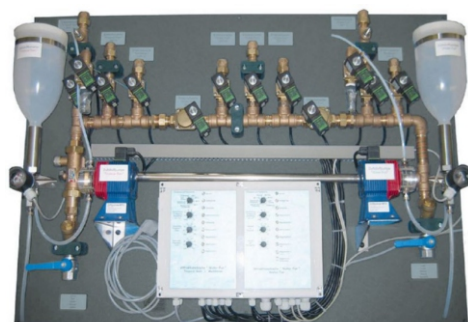

Программа 1: ледяной туман с ароматом

Холодный морозящий дождь с мельчайшими каплями воды. Душевая кабина наполняется освежающим мятным ароматом. Одновременно с началом дождя основное освещение меняется на голубое. Слышатся раскаты грома

Программа 2: шторм

При запуске включается теплый ливень. Дневное освещение сменяется цветным красно-зеленым мерцанием. Слышится пение птиц. По окончании заданного времени включается тропический дождь с плотными и мягкими каплями воды. Душевая кабина заполняется фруктовым ароматом. Затем дождь ослабевает, после чего программа запускает ливень

Программа 3: океан

Программа начинается с теплого мелкого дождя. Дневное освещение отключается, и попеременно включается красное, зеленое и голубое освещение. Слышатся шумы шторма. По окончании заданного времени в целях охлаждения дополнительно включается холодный дождь с имитацией тумана. Душевая кабина заполняется освежающим мятным ароматом. На последнем шаге программы холодный туман сменяется теплым тропическим дождем

Программа 4: тропический дождь с ароматом

Теплый тропический дождь с плотными и мягкими каплями воды. Душевая кабина заполняется фруктовым ароматом. Одновременно с началом дождя основное освещение сменяется красным светом

Душевая плата + потолок PVC	14129 €
Душевая плата + потолочный элемент с подсветкой	16164 €
Душевая плата + хромированный потолочный элемент	16689 €

ДУШ - ТУННель

Это 5 станций с большим набором теплых и холодных программ. Потолки из нержавеющей стали либо белый PVC

Программа 1

Холодный морозящий дождь с ароматом с очень мелкими каплями воды

Включается голубое освещение, слышится звук океана

Программа 2

Теплый водопад при красном освещении, звук бурлящей реки

Программа 3

Теплый поток сопровождающийся холодным ливнем, при зеленом освещении, слышится шум воды

Программа 4

Теплый тропический дождь при красном освещении, слышится пение птиц. Аромат тропики.

Программа 5

Теплый водопад и теплый поток при красном освещении, слышится пение птиц

29279 €